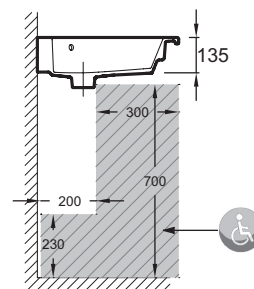

EXAT112-Z

Коллекция: ODEON RIVE GAUCHE

Отделка*:

00 - Белый

Общие характеристики:

Технические характеристики

- РАЗМЕРЫ (СМ): 121 x 51,20 см
- МАТЕРИАЛ: Огнеупорная керамика
- ГЛАДКАЯ / НЕГЛАДКАЯ НИЖНЯЯ ПОВЕРХНОСТЬ: Гладкая нижняя поверхность, для установки на мебель
- ВЕС: 35,1 кг
- ТИП УСТАНОВКИ: Подвесные или могут быть установлены вместе с мебелью

Общая информация

Спецификация продукта: Раковина-столешница 120 см под мебель. EXAT112-Z. Коллекция: ODEON RIVE GAUCHE. РАЗМЕРЫ (СМ): 121 x 51,20 см. ВЕС: 35,1 кг. МАТЕРИАЛ: Огнеупорная керамика. ТИП УСТАНОВКИ: Подвесные или могут быть установлены вместе с мебелью. ГЛАДКАЯ / НЕГЛАДКАЯ НИЖНЯЯ ПОВЕРХНОСТЬ: Гладкая нижняя поверхность, для установки на мебель.