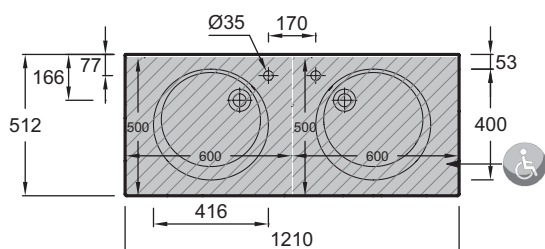

EXAT112-Z

Коллекция: ODEON RIVE GAUCHE

Отделка*:

00 - Белый

Общие характеристики:

Технические характеристики

- РАЗМЕРЫ (СМ): 121 x 51,20 см
- МАТЕРИАЛ: Огнеупорная керамика
- ГЛАДКАЯ / НЕГЛАДКАЯ НИЖНЯЯ ПОВЕРХНОСТЬ: Гладкая нижняя поверхность, для установки на мебель
- ВЕС: 35,1 кг
- ТИП УСТАНОВКИ: Подвесные или могут быть установлены вместе с мебелью

Общая информация

Спецификация продукта: Раковина-столешница 120 см под мебель. EXAT112-Z. Коллекция: ODEON RIVE GAUCHE. РАЗМЕРЫ (СМ): 121 x 51,20 см. ВЕС: 35,1 кг. МАТЕРИАЛ: Огнеупорная керамика. ТИП УСТАНОВКИ: Подвесные или могут быть установлены вместе с мебелью. ГЛАДКАЯ / НЕГЛАДКАЯ НИЖНЯЯ ПОВЕРХНОСТЬ: Гладкая нижняя поверхность, для установки на мебель.