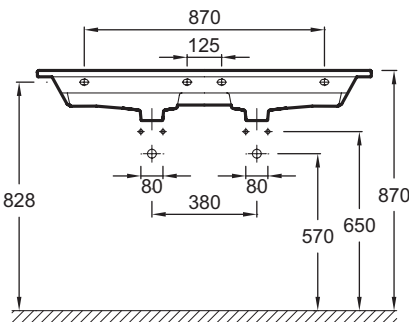

EXAT112-Z

Коллекция: ODEON RIVE GAUCHE

Отделка*:

00 - Белый

Общие характеристики:

Технические характеристики

- РАЗМЕРЫ (СМ): 121 x 51,20 см
- МАТЕРИАЛ: Огнеупорная керамика
- ГЛАДКАЯ / НЕГЛАДКАЯ НИЖНЯЯ ПОВЕРХНОСТЬ: Гладкая нижняя поверхность, для установки на мебель
- ВЕС: 35,1 кг
- ТИП УСТАНОВКИ: Подвесные или могут быть установлены вместе с мебелью

Общая информация

Спецификация продукта: Раковина-столешница 120 см под мебель. EXAT112-Z. Коллекция: ODEON RIVE GAUCHE. РАЗМЕРЫ (СМ): 121 x 51,20 см. ВЕС: 35,1 кг. МАТЕРИАЛ: Огнеупорная керамика. ТИП УСТАНОВКИ: Подвесные или могут быть установлены вместе с мебелью. ГЛАДКАЯ / НЕГЛАДКАЯ НИЖНЯЯ ПОВЕРХНОСТЬ: Гладкая нижняя поверхность, для установки на мебель.